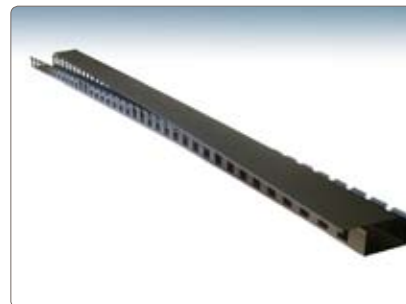

Pasacables 2u 2000mm metálico

PCM - 2000

Para instalación vertical lateral de rack.
Medida 2u x 2000mm.
Electropintado, texturado.
Color grafito solumet.

- electropintado
- texturado
- color grafito

35

Pasacables dentado 1u

PCMD

Medida 1u.
Soporte para pasacables y frente acrílico escribible.
para identificación de cableado.
Colores disponibles: grafito solumet, beige.

- electropintado
- texturado
- color grafito
- color beige