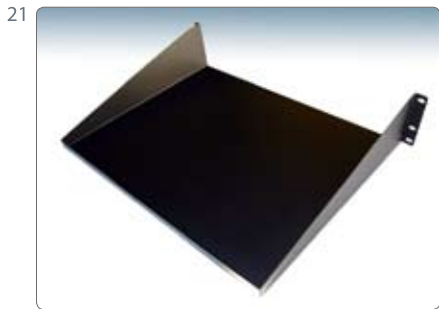

BAS - 350

Bandeja 250mm/1u - 350mm/2u - 450mm/2u

- ☐ electropintado
- ☐ texturado
- ☐ color grafito

250/1u mm.
350/2u mm.
450/2u mm.
Electropintado, texturado.
Acero 1.2 mm.
Color grafito solumet.