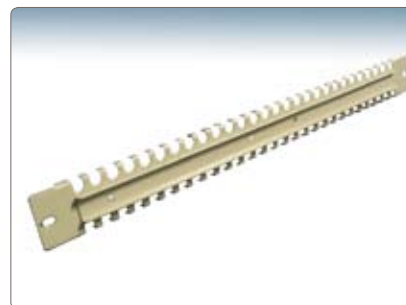

- electropintado 
- texturado 
- color grafito 
- color beige 

36

Patch 24 posiciones con amarrables

PCM - 2000

Patch 24 posiciones RJ45.
con amarra cables posterior.
Electropintado, texturado.
Color grafito solumet.