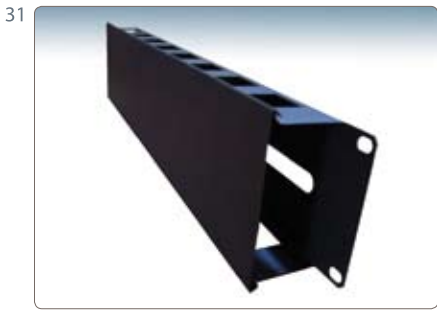

PCM - 2u

Pasacables 2u con tapa metálico

- electropintado
- texturado
- color grafito

Medida 2u.
Rackeable.
Electropintado, texturado.
Color grafito solumet.