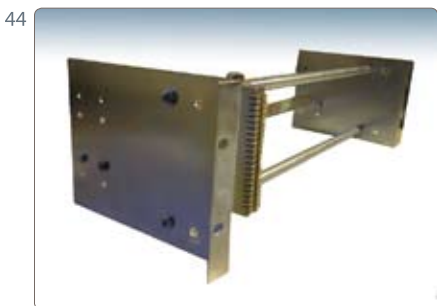

BK - 19

Base Kronen

Portaregleta Kronen 3u.
Zincado.
Profundidad 178 mm.
Con barras de sujeción.

- zincado