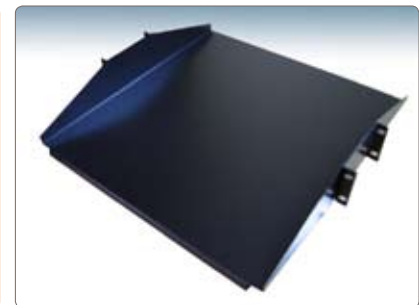

Bandeja doble faz 2u 450 / 600 / 800 mm

BADFZ - 450

Medidas 2u - 450/600/800 mm.
Para Rack bastidor abierto.
Fijación ajustable.
Electropintado, texturado.
Acero 1.2 mm.
Color grafito solumet.

- electropintado
- texturado
- color grafito